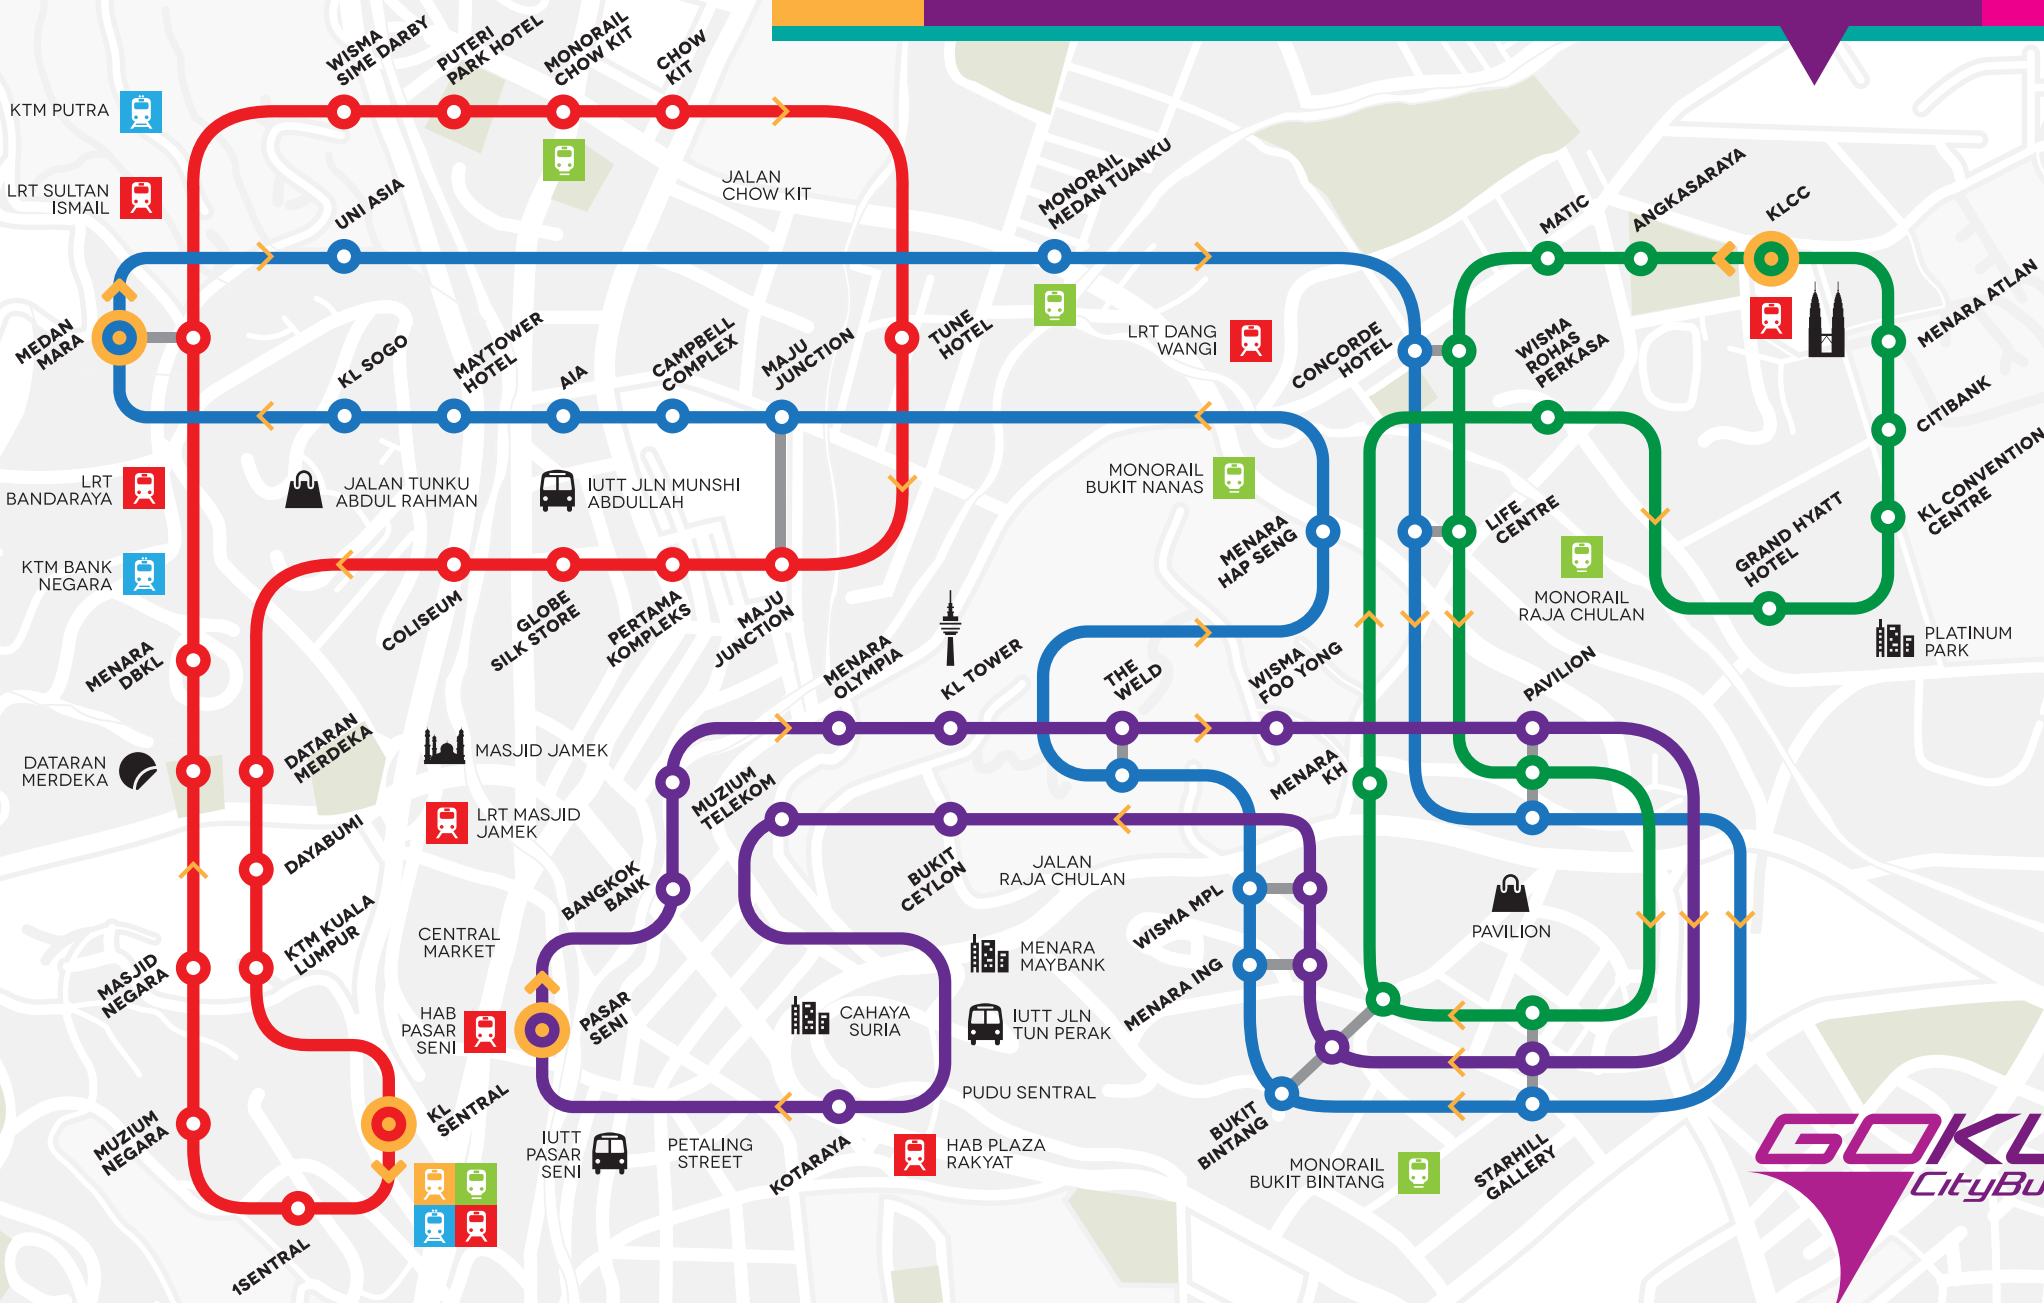

# PETA LALUAN • ROUTES MAP

## PETUNJUK • LEGENDS

LRT (RAPIDKL)

MONOREL

ERL (EXPRESS RAIL LINK)

KTM KOMUTER

IUTT (INTER URBAN TRANSPORT TERMINAL)

DESTINASI MULA / STARTING POINT

GOKL INTERCHANGE